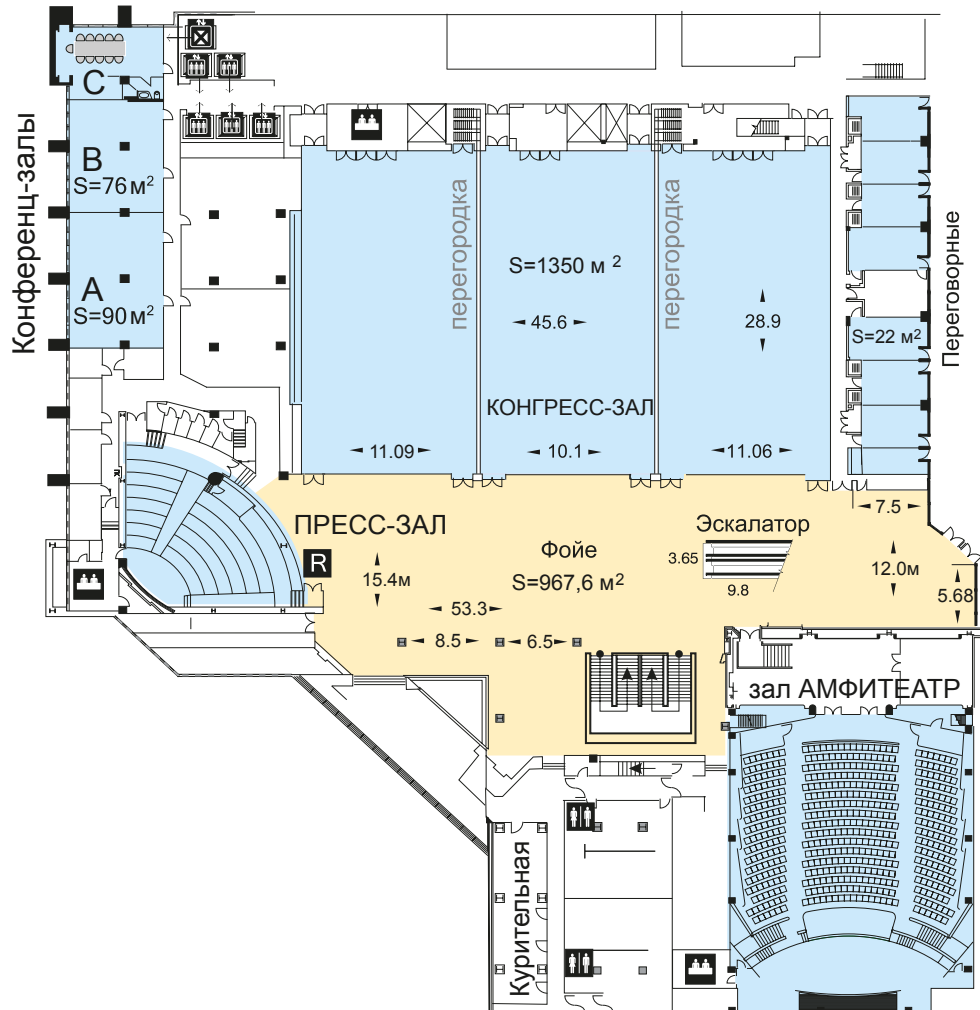

КОНГРЕСС-ЦЕНТР

этаж 2

-  стойка администратора
-  комната для выступающих
-  туалеты
-  лифт
-  грузовой лифт (1,5x2,2x2,4, 1500 кг)